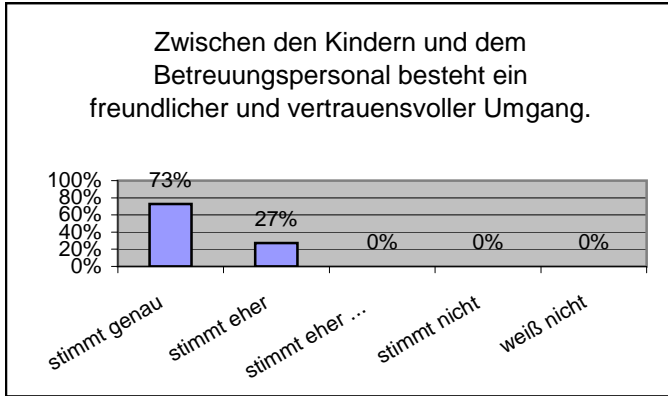

Soziales Klima, Umgang mit den Kindern: