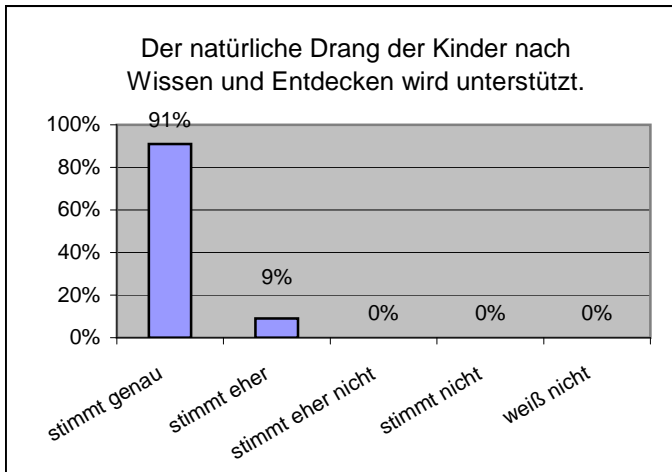

Soziales Klima, Umgang mit den Kindern: