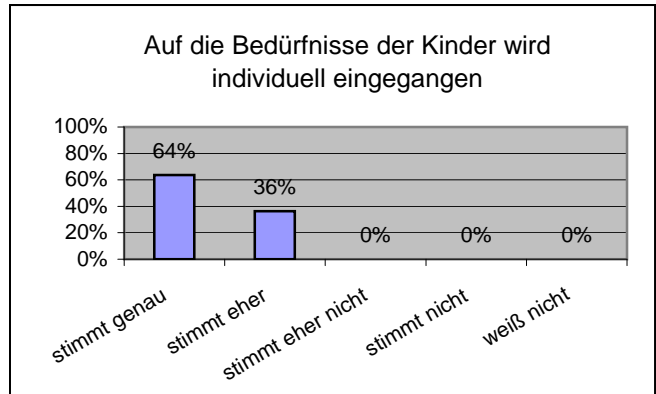

Soziales Klima, Umgang mit den Kindern: