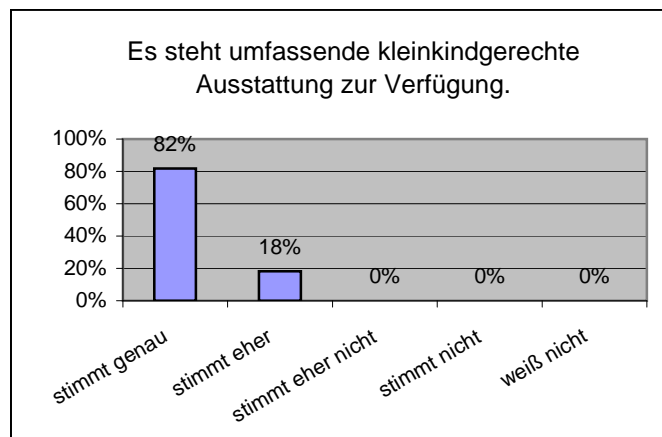

Elternumfrage 2016 - Ergebnis Kinderkrippe

Die Rücklaufquote lag bei 69 %. Wir danken allen Eltern, die teilgenommen haben.

Räumlichkeiten, Ausstattung, Garten: