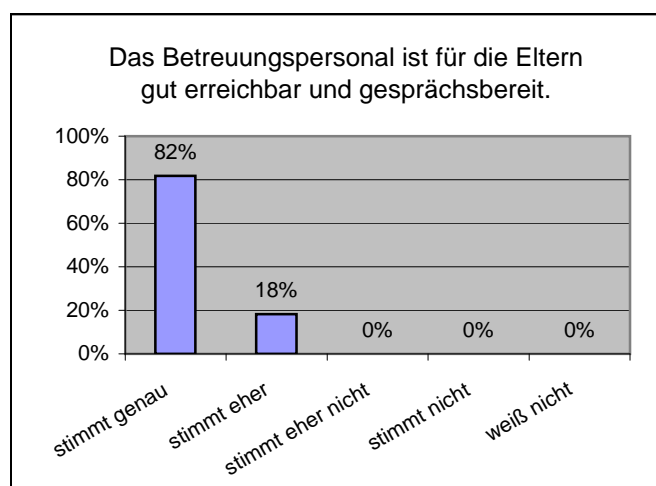

Elternumfrage 2016 - Ergebnis Kinderkrippe

Die Rücklaufquote lag bei 69 %. Wir danken allen Eltern, die teilgenommen haben.

Räumlichkeiten, Ausstattung, Garten:

Personal: