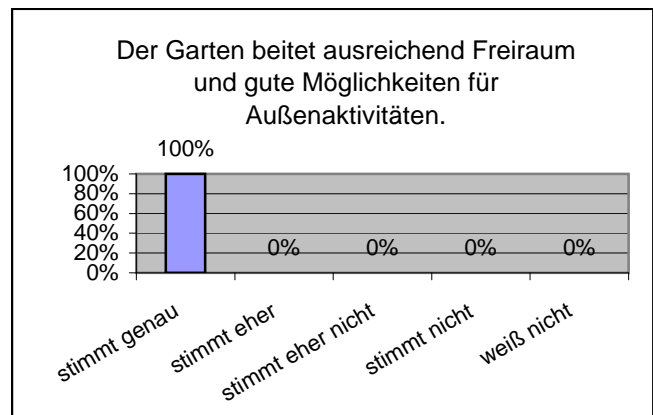

Elternumfrage 2016 - Ergebnis Kinderkrippe

Die Rücklaufquote lag bei 69 %. Wir danken allen Eltern, die teilgenommen haben.

Räumlichkeiten, Ausstattung, Garten: