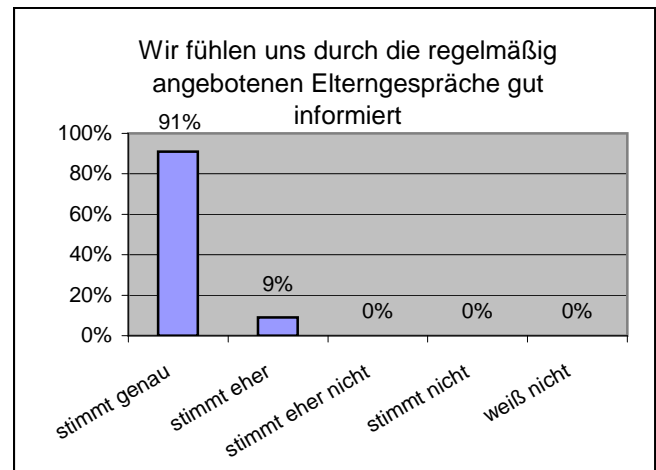

Soziales Klima, Umgang mit den Kindern: