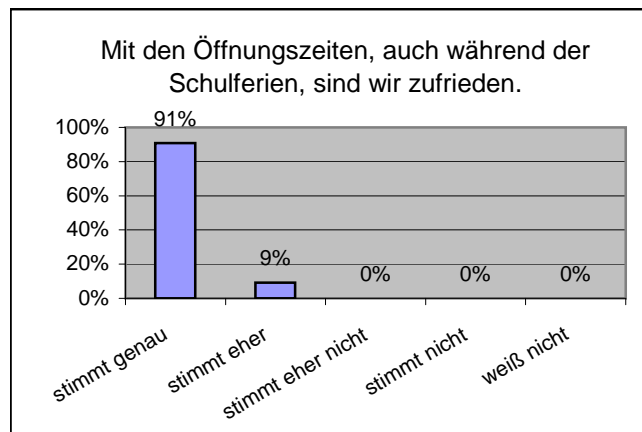

Öffnungszeiten: