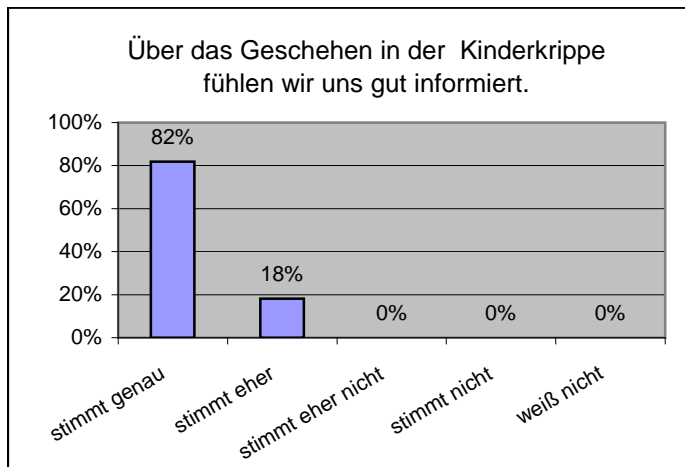

Information und Kommunikation: