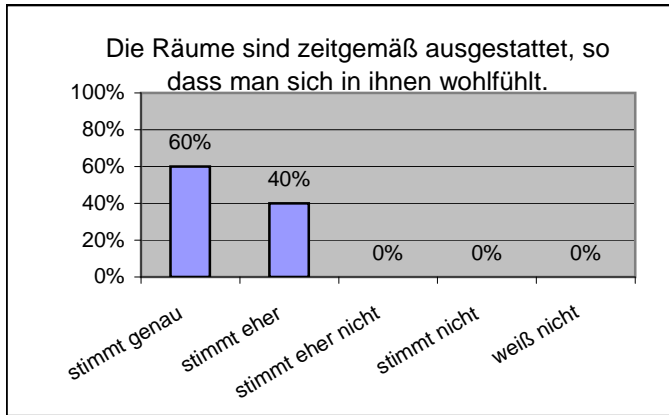

Elternumfrage 2016 - Ergebnis Kinderkrippe

Die Rücklaufquote lag bei 69 %. Wir danken allen Eltern, die teilgenommen haben.

Räumlichkeiten, Ausstattung, Garten: