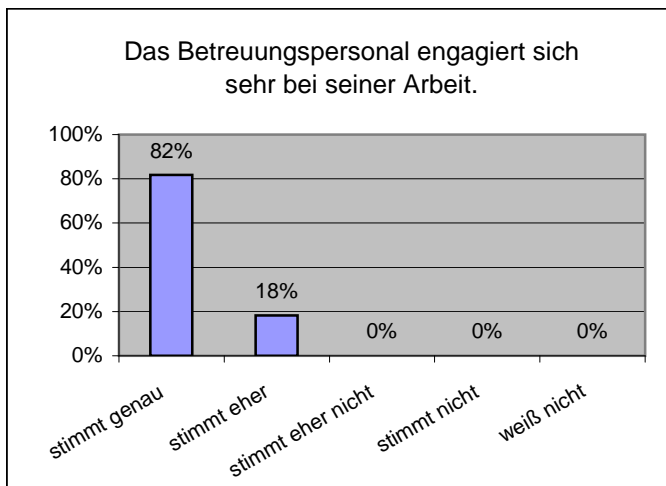

Elternumfrage 2016 - Ergebnis Kinderkrippe

Die Rücklaufquote lag bei 69 %. Wir danken allen Eltern, die teilgenommen haben.

Räumlichkeiten, Ausstattung, Garten:

Personal: