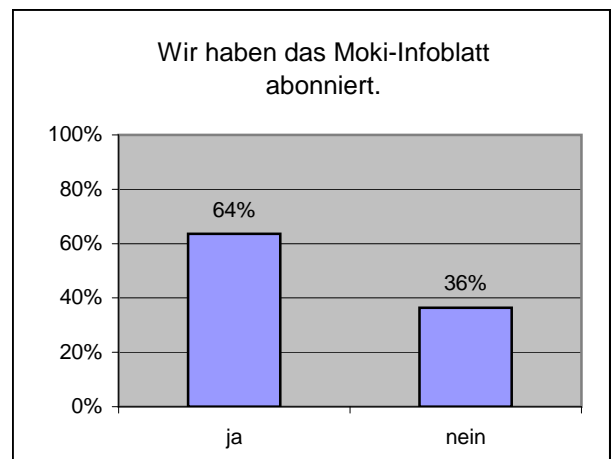

Information und Kommunikation: