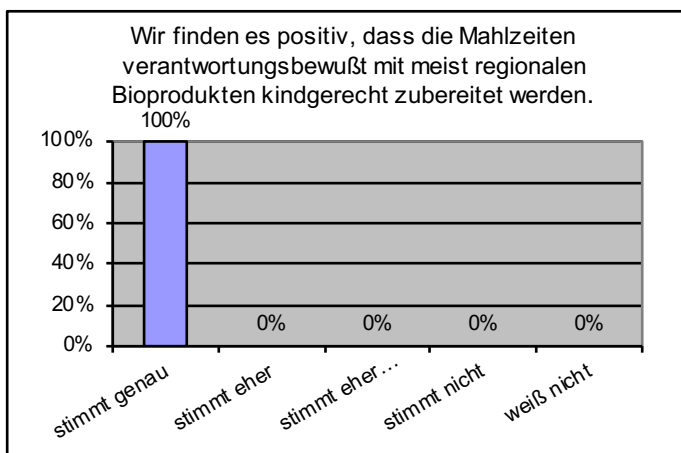

Mittagessen:

- 1 von 2 würde für seine/ihre Wünsche persönlich mithelfen
- 1 von 2 würden für ihre Wünsche persönlich Verantwortung übernehmen
- 1 von 2 würden für die Erfüllung ihrer Wünsche mehr bezahlen