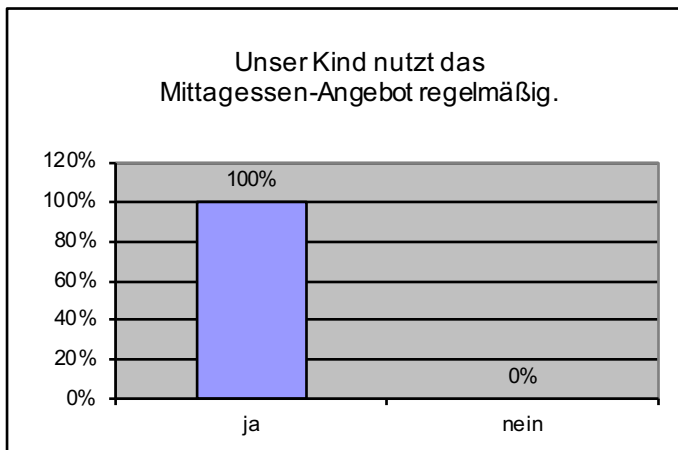

Mittagessen:

- 1 von 2 würde für seine/ihre Wünsche persönlich mithelfen
- 1 von 2 würden für ihre Wünsche persönlich Verantwortung übernehmen
- 1 von 2 würden für die Erfüllung ihrer Wünsche mehr bezahlen