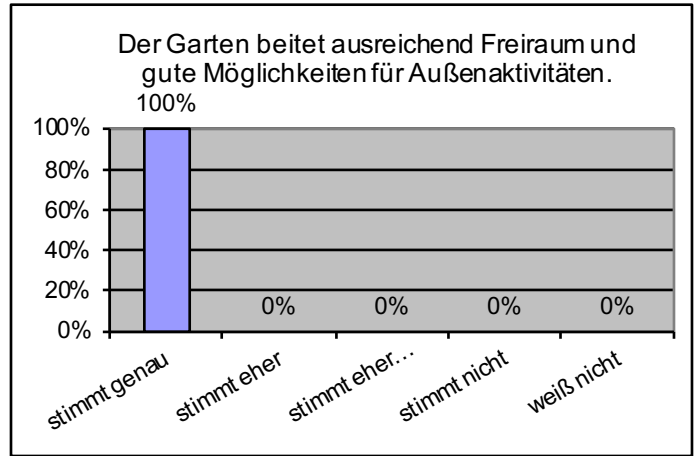

Elternumfrage 2020 - Ergebnis Kinderkrippe

Die Rücklaufquote lag bei 15%. Wir danken allen Eltern, die teilgenommen haben.

Räumlichkeiten, Ausstattung, Garten:

Personal:

Öffnungszeiten:

Soziales Klima, Umgang mit den Kindern:

Information und Kommunikation:

Mittagessen:

- 1 von 2 würde für seine/ihre Wünsche persönlich mithelfen
- 1 von 2 würden für ihre Wünsche persönlich Verantwortung übernehmen
- 1 von 2 würden für die Erfüllung ihrer Wünsche mehr bezahlen