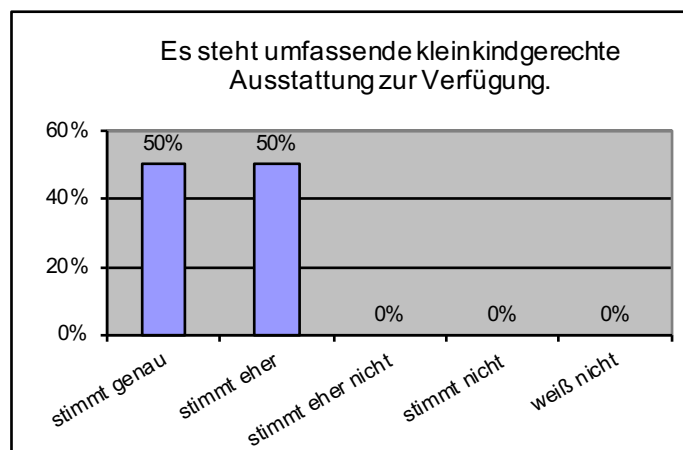

Elternumfrage 2020 - Ergebnis Kinderkrippe

Die Rücklaufquote lag bei 15%. Wir danken allen Eltern, die teilgenommen haben.

Räumlichkeiten, Ausstattung, Garten:

Personal:

Öffnungszeiten:

Soziales Klima, Umgang mit den Kindern:

Information und Kommunikation:

Mittagessen:

- 1 von 2 würde für seine/ihre Wünsche persönlich mithelfen
- 1 von 2 würden für ihre Wünsche persönlich Verantwortung übernehmen
- 1 von 2 würden für die Erfüllung ihrer Wünsche mehr bezahlen