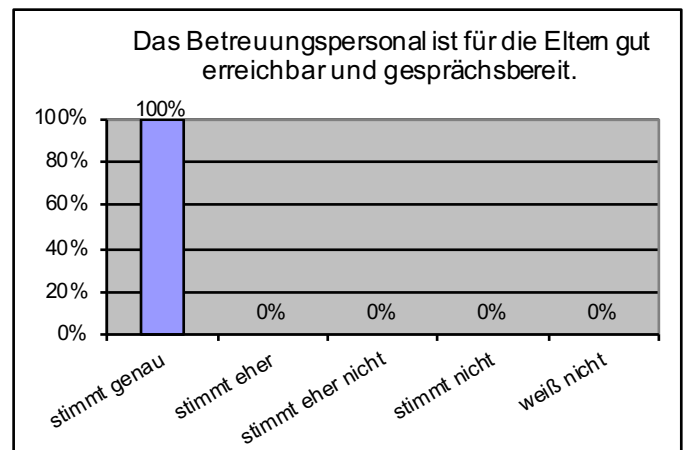

Elternumfrage 2020 - Ergebnis Kinderkrippe

Die Rücklaufquote lag bei 15%. Wir danken allen Eltern, die teilgenommen haben.

Räumlichkeiten, Ausstattung, Garten:

Personal:

Öffnungszeiten:

Soziales Klima, Umgang mit den Kindern:

Information und Kommunikation:

Mittagessen:

- 1 von 2 würde für seine/ihre Wünsche persönlich mithelfen
- 1 von 2 würden für ihre Wünsche persönlich Verantwortung übernehmen
- 1 von 2 würden für die Erfüllung ihrer Wünsche mehr bezahlen