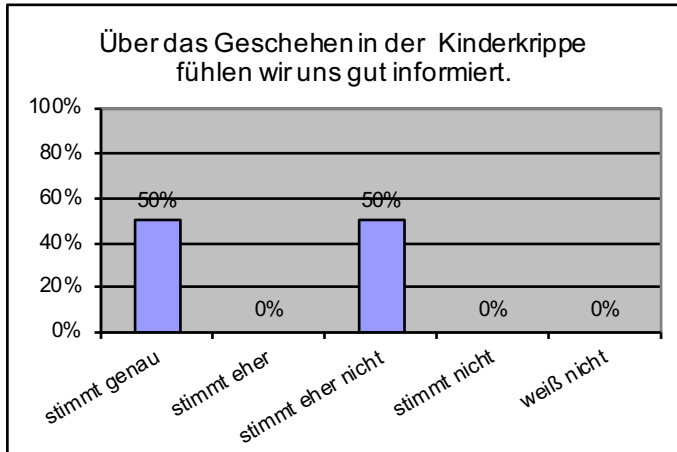

Elternumfrage 2020 - Ergebnis Kinderkrippe

Die Rücklaufquote lag bei 15%. Wir danken allen Eltern, die teilgenommen haben.

Räumlichkeiten, Ausstattung, Garten:

Personal:

Öffnungszeiten:

Soziales Klima, Umgang mit den Kindern:

Information und Kommunikation:

Mittagessen:

- 1 von 2 würde für seine/ihre Wünsche persönlich mithelfen
- 1 von 2 würden für ihre Wünsche persönlich Verantwortung übernehmen
- 1 von 2 würden für die Erfüllung ihrer Wünsche mehr bezahlen