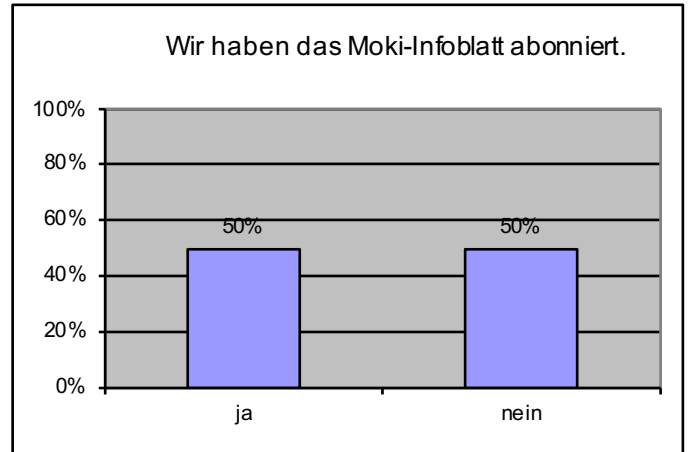

Elternumfrage 2020 - Ergebnis Kinderkrippe

Die Rücklaufquote lag bei 15%. Wir danken allen Eltern, die teilgenommen haben.

Räumlichkeiten, Ausstattung, Garten:

Personal:

Öffnungszeiten:

Soziales Klima, Umgang mit den Kindern:

Information und Kommunikation:

Mittagessen:

- 1 von 2 würde für seine/ihre Wünsche persönlich mithelfen
- 1 von 2 würden für ihre Wünsche persönlich Verantwortung übernehmen
- 1 von 2 würden für die Erfüllung ihrer Wünsche mehr bezahlen