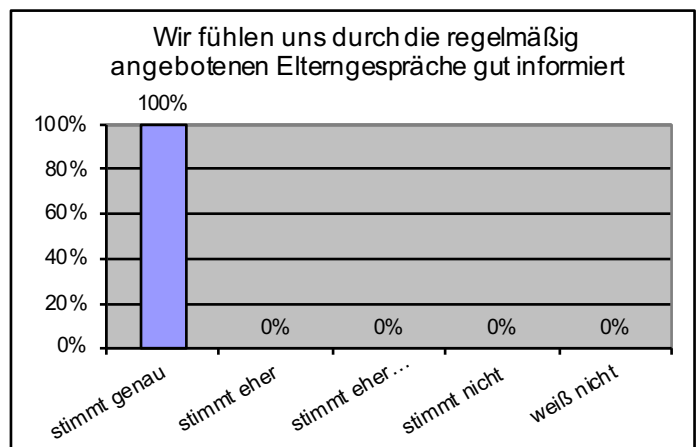

Elternumfrage 2020 - Ergebnis Kinderkrippe

Die Rücklaufquote lag bei 15%. Wir danken allen Eltern, die teilgenommen haben.

Räumlichkeiten, Ausstattung, Garten:

Personal:

Öffnungszeiten:

Soziales Klima, Umgang mit den Kindern:

Information und Kommunikation:

Mittagessen:

- 1 von 2 würde für seine/ihre Wünsche persönlich mithelfen
- 1 von 2 würden für ihre Wünsche persönlich Verantwortung übernehmen
- 1 von 2 würden für die Erfüllung ihrer Wünsche mehr bezahlen