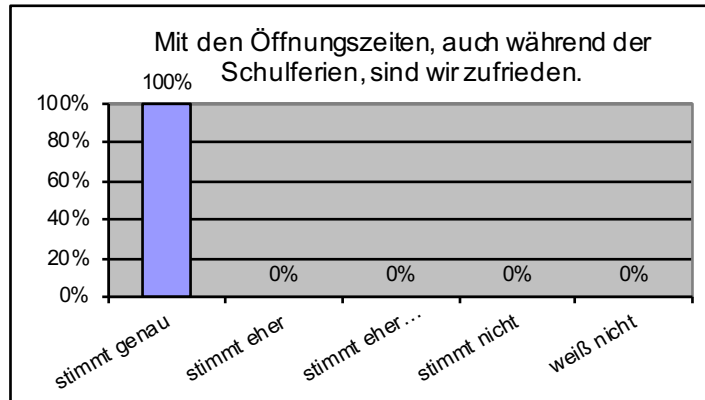

Elternumfrage 2020 - Ergebnis Kinderkrippe

Die Rücklaufquote lag bei 15%. Wir danken allen Eltern, die teilgenommen haben.

Räumlichkeiten, Ausstattung, Garten:

Personal:

Öffnungszeiten:

Soziales Klima, Umgang mit den Kindern:

Information und Kommunikation:

Mittagessen:

- 1 von 2 würde für seine/ihre Wünsche persönlich mithelfen
- 1 von 2 würden für ihre Wünsche persönlich Verantwortung übernehmen
- 1 von 2 würden für die Erfüllung ihrer Wünsche mehr bezahlen