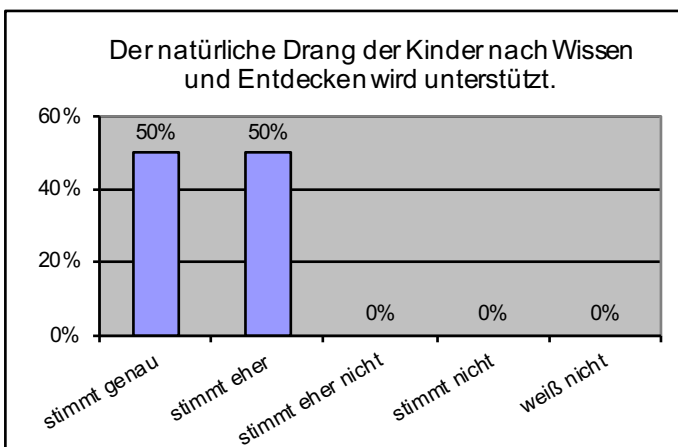

Elternumfrage 2020 - Ergebnis Kinderkrippe

Die Rücklaufquote lag bei 15%. Wir danken allen Eltern, die teilgenommen haben.

Räumlichkeiten, Ausstattung, Garten:

Personal:

Öffnungszeiten:

Soziales Klima, Umgang mit den Kindern: