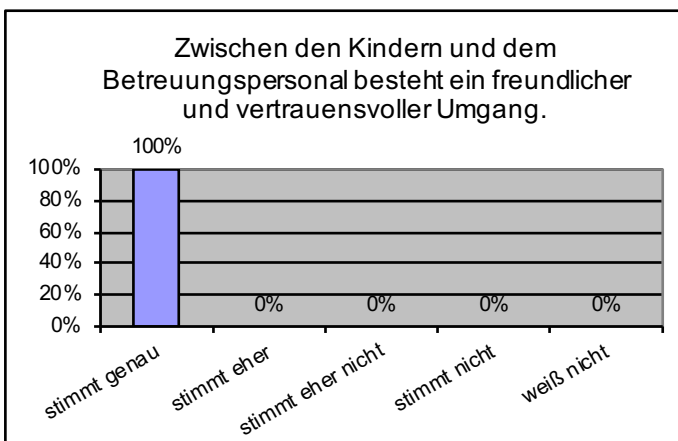

Elternumfrage 2020 - Ergebnis Kinderkrippe

Die Rücklaufquote lag bei 15%. Wir danken allen Eltern, die teilgenommen haben.

Räumlichkeiten, Ausstattung, Garten:

Personal:

Öffnungszeiten:

Soziales Klima, Umgang mit den Kindern:

Information und Kommunikation:

Mittagessen:

- 1 von 2 würde für seine/ihre Wünsche persönlich mithelfen
- 1 von 2 würden für ihre Wünsche persönlich Verantwortung übernehmen
- 1 von 2 würden für die Erfüllung ihrer Wünsche mehr bezahlen