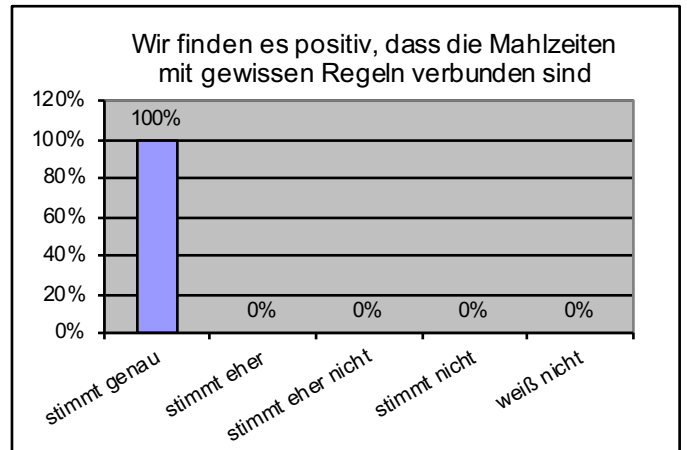

Elternumfrage 2020 - Ergebnis Kinderkrippe

Die Rücklaufquote lag bei 15%. Wir danken allen Eltern, die teilgenommen haben.

Räumlichkeiten, Ausstattung, Garten:

Personal:

Öffnungszeiten:

Soziales Klima, Umgang mit den Kindern:

Information und Kommunikation:

Mittagessen:

- 1 von 2 würde für seine/ihre Wünsche persönlich mithelfen
- 1 von 2 würden für ihre Wünsche persönlich Verantwortung übernehmen
- 1 von 2 würden für die Erfüllung ihrer Wünsche mehr bezahlen