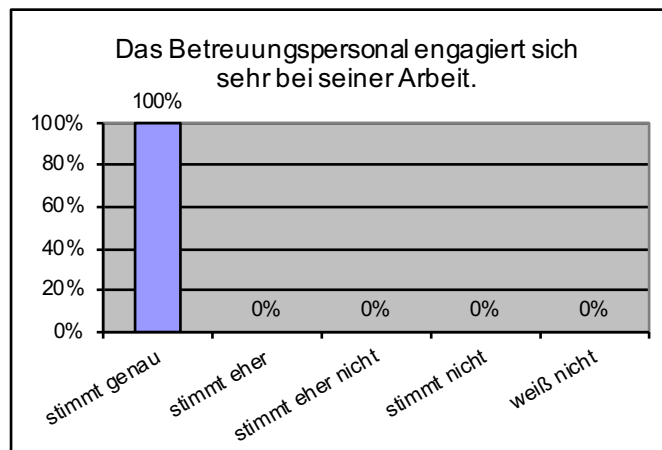

Elternumfrage 2020 - Ergebnis Kinderkrippe

Die Rücklaufquote lag bei 15%. Wir danken allen Eltern, die teilgenommen haben.

Räumlichkeiten, Ausstattung, Garten:

Personal:

Öffnungszeiten:

Soziales Klima, Umgang mit den Kindern:

Information und Kommunikation:

Mittagessen:

- 1 von 2 würde für seine/ihre Wünsche persönlich mithelfen
- 1 von 2 würden für ihre Wünsche persönlich Verantwortung übernehmen
- 1 von 2 würden für die Erfüllung ihrer Wünsche mehr bezahlen