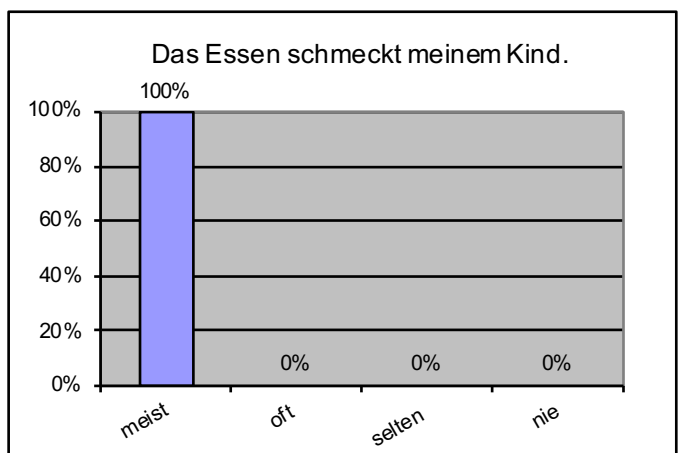

Mittagessen:

- 1 von 2 würde für seine/ihre Wünsche persönlich mithelfen
- 1 von 2 würden für ihre Wünsche persönlich Verantwortung übernehmen
- 1 von 2 würden für die Erfüllung ihrer Wünsche mehr bezahlen