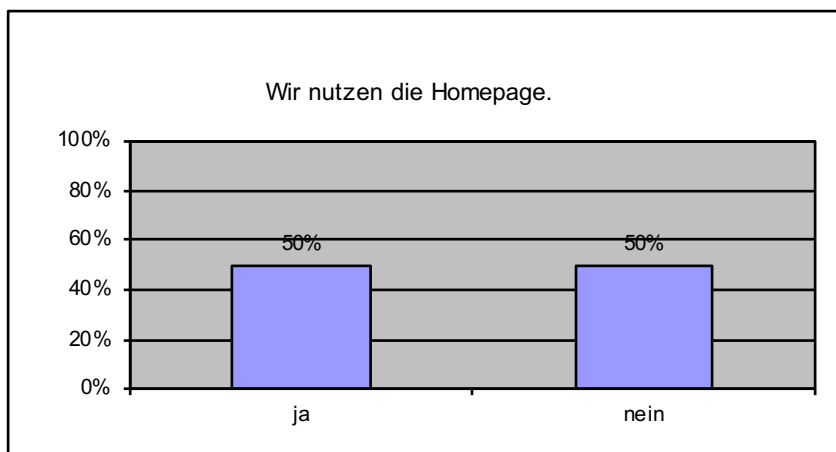

Elternumfrage 2020 - Ergebnis Kinderkrippe

Die Rücklaufquote lag bei 15%. Wir danken allen Eltern, die teilgenommen haben.

Räumlichkeiten, Ausstattung, Garten:

Personal:

Öffnungszeiten:

Soziales Klima, Umgang mit den Kindern:

Information und Kommunikation:

Mittagessen:

- 1 von 2 würde für seine/ihre Wünsche persönlich mithelfen
- 1 von 2 würden für ihre Wünsche persönlich Verantwortung übernehmen
- 1 von 2 würden für die Erfüllung ihrer Wünsche mehr bezahlen