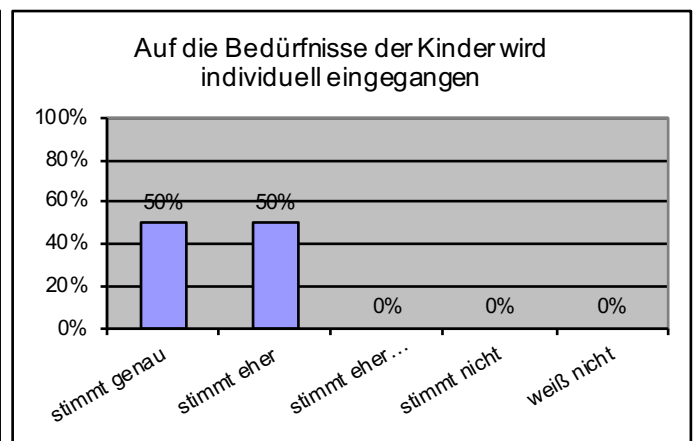

Elternumfrage 2020 - Ergebnis Kinderkrippe

Die Rücklaufquote lag bei 15%. Wir danken allen Eltern, die teilgenommen haben.

Räumlichkeiten, Ausstattung, Garten:

Personal:

Öffnungszeiten:

Soziales Klima, Umgang mit den Kindern:

Information und Kommunikation:

Mittagessen:

- 1 von 2 würde für seine/ihre Wünsche persönlich mithelfen
- 1 von 2 würden für ihre Wünsche persönlich Verantwortung übernehmen
- 1 von 2 würden für die Erfüllung ihrer Wünsche mehr bezahlen