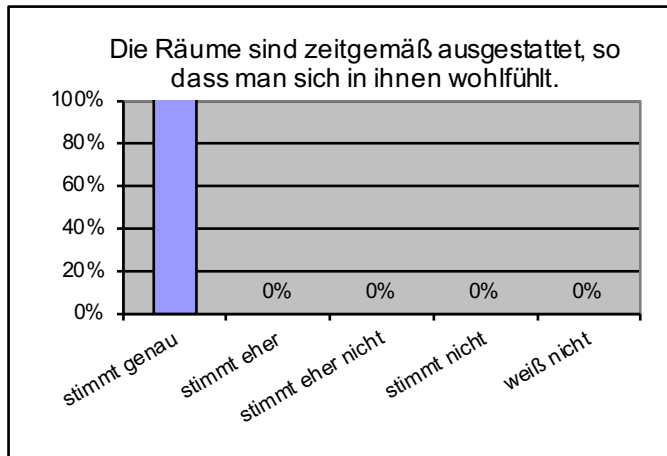

Elternumfrage 2020 - Ergebnis Kinderkrippe

Die Rücklaufquote lag bei 15%. Wir danken allen Eltern, die teilgenommen haben.

Räumlichkeiten, Ausstattung, Garten:

Personal:

Öffnungszeiten:

Soziales Klima, Umgang mit den Kindern:

Information und Kommunikation:

Mittagessen:

- 1 von 2 würde für seine/ihre Wünsche persönlich mithelfen
- 1 von 2 würden für ihre Wünsche persönlich Verantwortung übernehmen
- 1 von 2 würden für die Erfüllung ihrer Wünsche mehr bezahlen