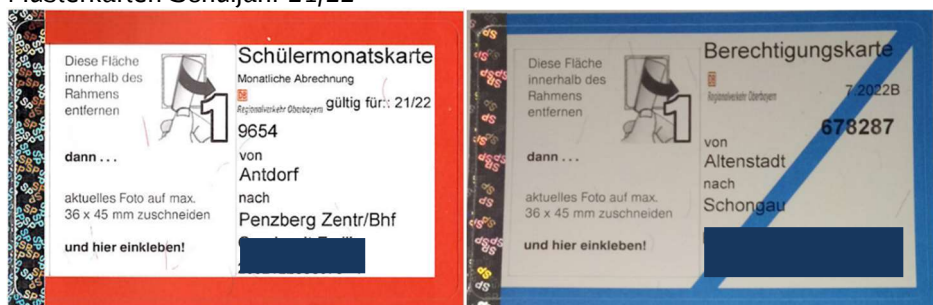

Nutzung 9,00 € Ticket für Schüler im August

Der Berechtigungsausweis für Schüler gilt von September bis Juli und erlischt am 01.08.22.

Der Berechtigungsausweis, mit dem blauen Rand, der zum Kauf einer Schülerwochen- und Schülermonatskarte berechtigt, sowie die Jahreskarte mit dem orangenen Rand, beide gültig für das Schuljahr 21/22, werden im August in den Bussen des RVO nicht mehr als 9,00 € Ticket anerkannt.

Musterkarten Schuljahr 21/22